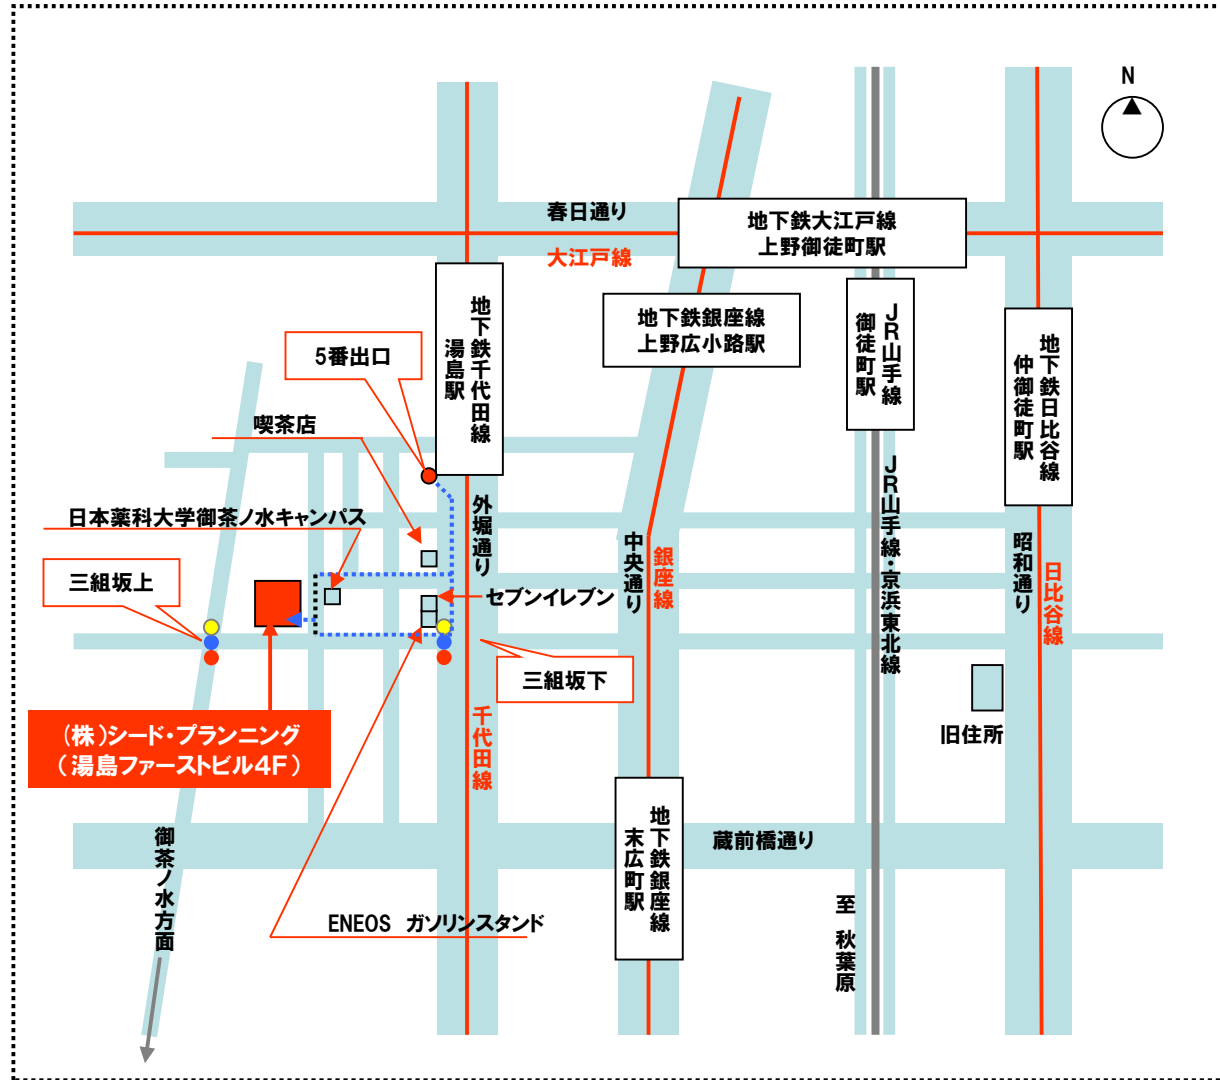

# 市場調査とコンサルティングの —— 株式会社シード・プランニング

〒113-0034 東京都文京区湯島3-19-11 湯島ファーストビル4F  
TEL 03-3835-9211(代) FAX 03-3831-0495  
<http://www.seedplanning.co.jp/> E-mail: info@seedplanning.co.jp

[ビル名] 湯島ファーストビル

[所在地] 〒113-0034  
東京都文京区湯島3-19-11

[交通]

地下鉄 湯島駅 徒歩3分  
末広町駅 徒歩6分  
上野広小路駅 徒歩10分  
上野御徒町駅 徒歩10分  
仲御徒町駅 徒歩15分

JR お茶の水駅 徒歩12分  
御徒町駅 徒歩12分

20191203作成